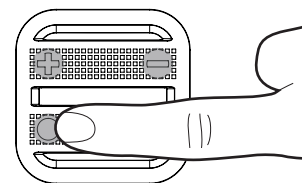

INSTALLATION

Embedded magnet
Aimant intégré
Imán incrustado
Eingebetteter Magnet
Ingebouwde magneet

For an optimum range of 30m take out the remote from its metal support
Pour une portée optimale de 30m détacher la télécommande de son support métallique
Para transmisión óptima de 30m, favor sacar el control de su caja metálica
Für eine optimale Übertragung von 30m,
nehmen Sie bitte die Fernbedienung aus dem Metallhalter
Voor een optimale transmissie van 30m,
gelieve de de afstandsbediening van zijn metalen stut los te maken

USAGE

Channel A

Channel B

Preferred button pressing area
Zone idéale d'appui bouton
Zona preferible de contacto para botón
Bevorzugter Bereich für Taste-Drücken
Ideale knopdrukzone

USAGE

Spill resistant
Étanche aux projections
Resistente a salpicaduras
Spritzwassergeschützt
Morsbestendig