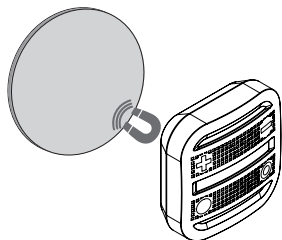

©ID-RF. All rights reserved.

QUICK START GUIDE

THE SOFT REMOTE

THE SOFT REMOTE

Reference: CRC-2-6-0x
Radio frequency: 868.3MHz
Indoor range: 30m
Operating temperature: -10°C / 50°C
Maximum operating altitude: 2000m
Ingress Protection factor: IP53
EEP (EnOcean® Profile): F6-02-xx
Dimensions: L 56mm x W 56mm x 20mm
Weight: 58g
Warranty: 3 years

INSTALLATION

Embedded magnet
Aimant intégré
Imán incrustado
Eingebetteter Magnet
Ingebouwde magneet

For an optimum range of 30m take out the remote from its metal support
Pour une portée optimale de 30m détacher la télécommande de son support métallique
Para transmisión óptima de 30m, favor sacar el control de su caja metálica
Für eine optimale Übertragung von 30m,
nehmen Sie bitte die Fernbedienung aus dem Metallhalter
Voor een optimale transmissie van 30m,
gelieve de de afstandsbediening van zijn metalen stut los te maken

USAGE

Channel A

Channel B

Preferred button pressing area
Zone idéale d'appui bouton
Zona preferible de contacto para botón
Bevorzugter Bereich für Taste-Drücken
Ideale knopdrukzone

USAGE

Spill resistant
Étanche aux projections
Resistente a salpicaduras
Spritzwassergeschützt
Morsbestendig